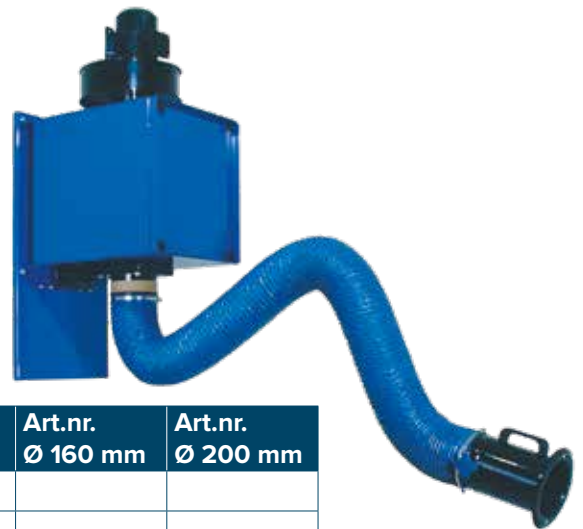

Stof en damp

Het Wall-Flex filter is ontworpen voor gebruik in combinatie met de Flexi afzuigarmen. Met een filterefficiency tot 99,9% is de Wall Flex geschikt voor het filteren van bijvoorbeeld lasdampen, slijpstoffen etc. De schone lucht wordt zonder warmteverlies gerecirculeerd in de ruimte.

Vervangbaar filterpatroon

De filtratie gebeurt in twee stappen; voorafscheiding van grove deeltjes en filtratie van fijne deeltjes met een vervangbaar filterpatroon. Het vervangen is makkelijk en neemt maar een paar minuten in beslag vanwege het toegangspaneel aan de voorzijde. Als accessoire is een actiefkoolstof filter voor het reduceren van gassen leverbaar.

Een compacte totaaloplossing

De Wall-Flex is uitgevoerd in poedergecoat plaatstaal met een sterke wandsteun. De ventilator kan direct boven op de Wall-Flex worden gemonteerd en de Flexi afzuigarmen (1,5-5 mtr.) kunnen er direct onder worden gemonteerd. Langere afzuigarmen moeten onder de Wall-Flex worden bevestigd en luchttechnisch worden aangesloten. De Wall-Flex kan ook op een centraal afzuigstelsel worden aangesloten.

De afmetingen zijn: 540 x 470 x 635 mm. (hxbxd).
Het gewicht: 40 kg. (zonder ventilator).
De afmetingen zijn: 870 x 500 x 700 mm. (hxbxd).
Het gewicht: 59 kg. (met ventilator).

Type	Art.nr.	Art.nr. Ø 160 mm	Art.nr. Ø 200 mm
Wall-Flex filter met 14 m2 filter patroon	P-026		
Ventilator P-Max 2100 TURBO / 0.75 kW / 3-fase	P-013		
Ventilator P-Max 2100 TURBO / 0.75 kW / 1-fase 230V	P-015		
Vervanging filterpatroon 14 m2	P-160		
Houder voor actief kool filtermat	P-085		
Actief kool filtermat voor de Wall-Flex (per 10 stuks)	P-107		
Flexi afzuigarm 1,5 m inclusief wandbevestiging		P-006	P-142
Flexi afzuigarm 2 m inclusief wandbevestiging		P-007	P-143
Flexi afzuigarm 3 m inclusief wandbevestiging		P-008	P-144
Flexi afzuigarm 1,5 m, flens montage		P-051	P-056
Flexi afzuigarm 2 m, flens montage		P-052	P-057
Flexi afzuigarm 3 m, flens montage		P-053	P-058